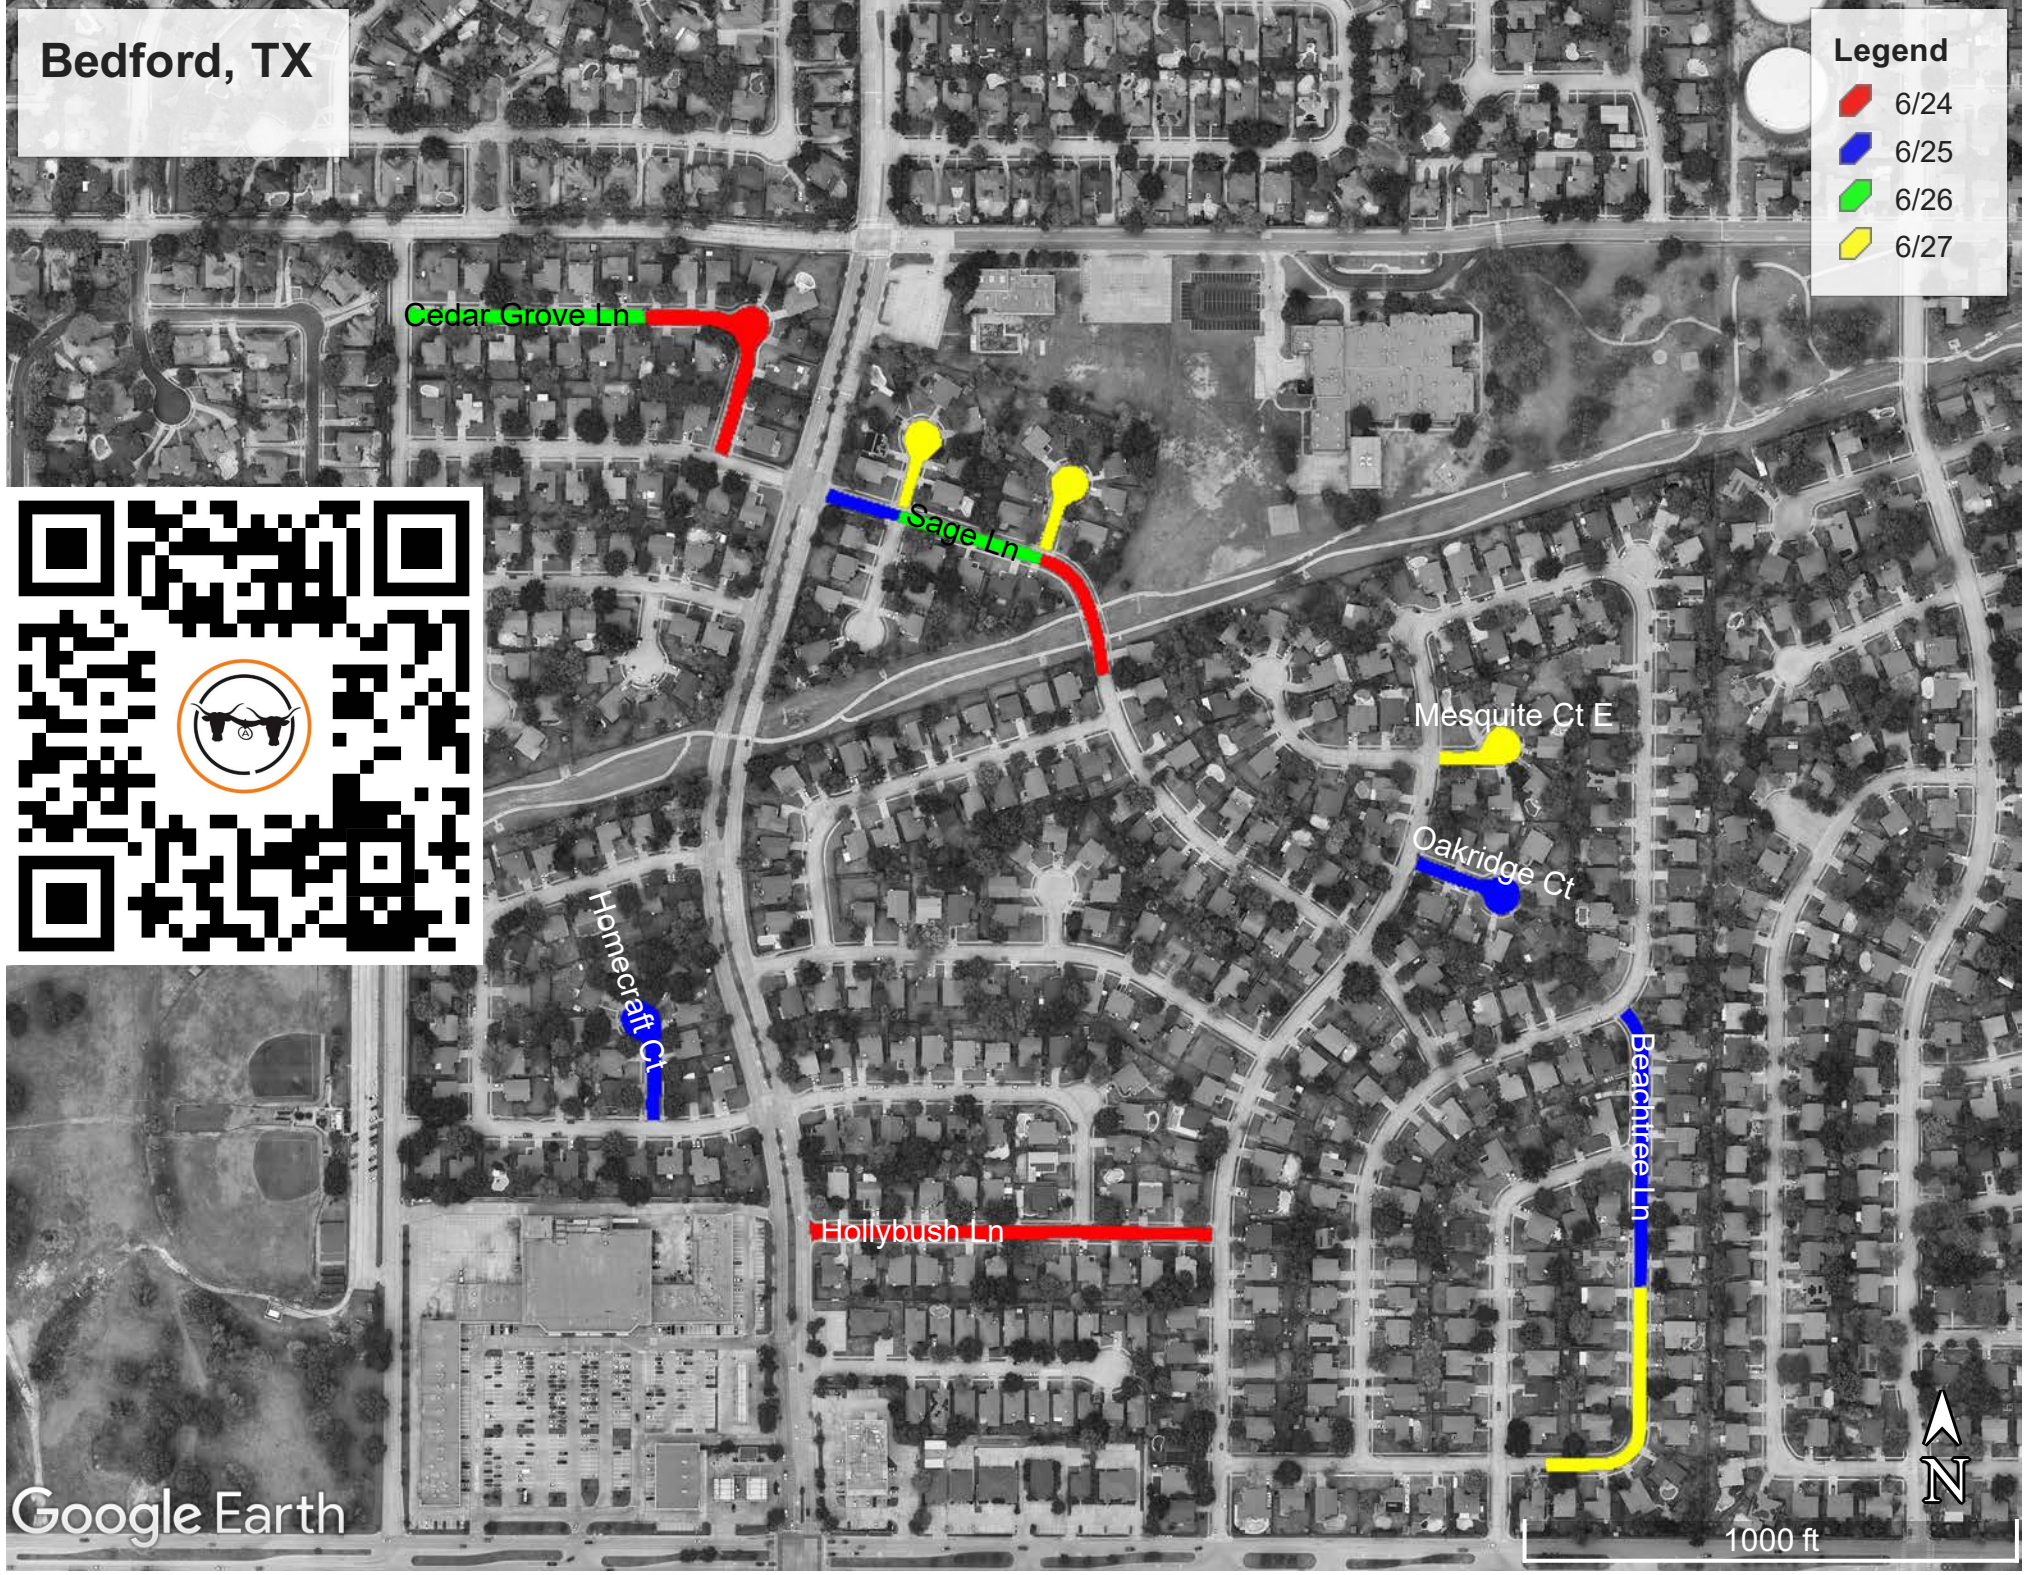

Bedford, TX

Legend

- 6/24
- 6/25
- 6/26
- 6/27

Google Earth

1000 ft